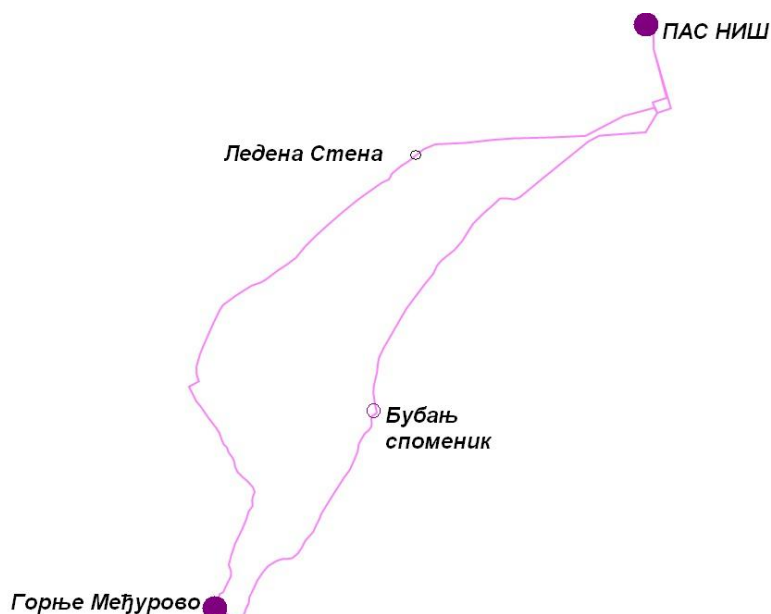

35 ПАС НИШ – ГОРЊЕ МЕЂУРОВО – БУБАЊ СЕЛО (кружна линија)

Ниш (поласци саобраћају преко Бубањ споменика до Бубањ Села)		Горње Међурово (поласци саобраћају преко Ледене Стене до Ниша)	
радни дан	6:10, 7:00, 7:50, 9:15, 11:10, 12:50, 15:00, 15:50, 17:15, 19:00, 20:30, 23:30	6:33, 7:23, 8:13, 9:38, 11:33, 13:13, 15:23, 16:13, 17:38, 19:23, 20:53, 23:53	Радни дан
субота	6:10, 7:00, 9:15, 15:00, 20:30, 23:30	6:33, 7:23, 9:38, 15:23, 20:53, 23:53	субота
недеља	6:10, 7:50, 9:15, 15:00, 19:00	6:33, 8:13, 9:38, 15:23, 19:23	недеља

35 ПАС НИШ – ГОРЊЕ МЕЂУРОВО – БУБАЊ СЕЛО (кружна линија)

Ниш (поласци саобраћају преко Ледене Стене до Бубањ Села)		Горње Међурово (поласци саобраћају преко Бубањ споменика до Ниша)	
радни дан	5:25, 6:40, 7:25, 10:15, 12:00, 13:30, 14:15, 16:35, 18:10, 19:45, 21:30	5:47, 7:02, 7:47, 10:37, 12:22, 13:52, 14:37, 16:57, 18:32, 20:07, 22:52	радни дан
субота	5:25, 8:25, 12:00, 13:30, 16:35, 19:45	5:47, 8:47, 12:22, 13:52, 16:57, 20:07	субота
недеља	5:25, 12:00, 13:30, 16:35, 22:00	5:47, 12:22, 13:52, 16:57, 22:22	недеља